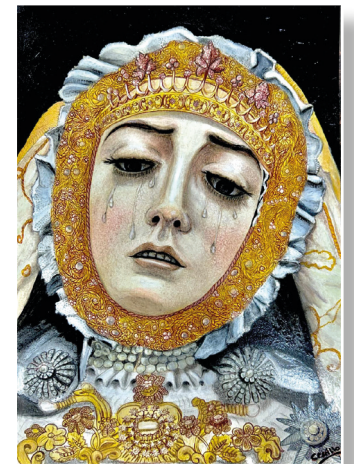

Natural de Villa del Río, María de los Ángeles Pinilla Peinado es una creadora polifacética que ha sabido conjugar la literatura y la pintura como vía de expresión y compromiso personal.

La obra de esta artista se caracteriza por su sensibilidad social y su capacidad para transformar la experiencia vital en expresión artística.

En total ha publicado tres obras literarias:

Aprendiz de la vida (Biografía 2013)

Médula de una sociedad (Ensayo y prosa poética 2016)

Essentia (Poemario 2025)

Su palabra escrita y su trazo pictórico conversan entre sí, dando forma a un universo creativo que refleja la fuerza de la resiliencia, la belleza de lo cotidiano y la importancia de la memoria compartida.

Esta artista villarrense ha realizado exposiciones tanto colectivas como individuales:

En el año 2011 (Individual)

En el año 2011 (Bienal de Arte)

En el año 2015 (Bienal de Arte)

En el año 2023 (Colectiva)

En el año 2025 (Colectiva)

En el año 2025 (Bienal de Arte)

Esta exposición cuenta con la estimada colaboración de D. Francisco Cerrillo Mudarra, cuya obra de carácter Sacro, incorpora sensibilidad con una mirada desde el interior.

Sus obras dialogan con la exposición "Origen" generando un espacio donde lo humano y lo trascendente se rozan.